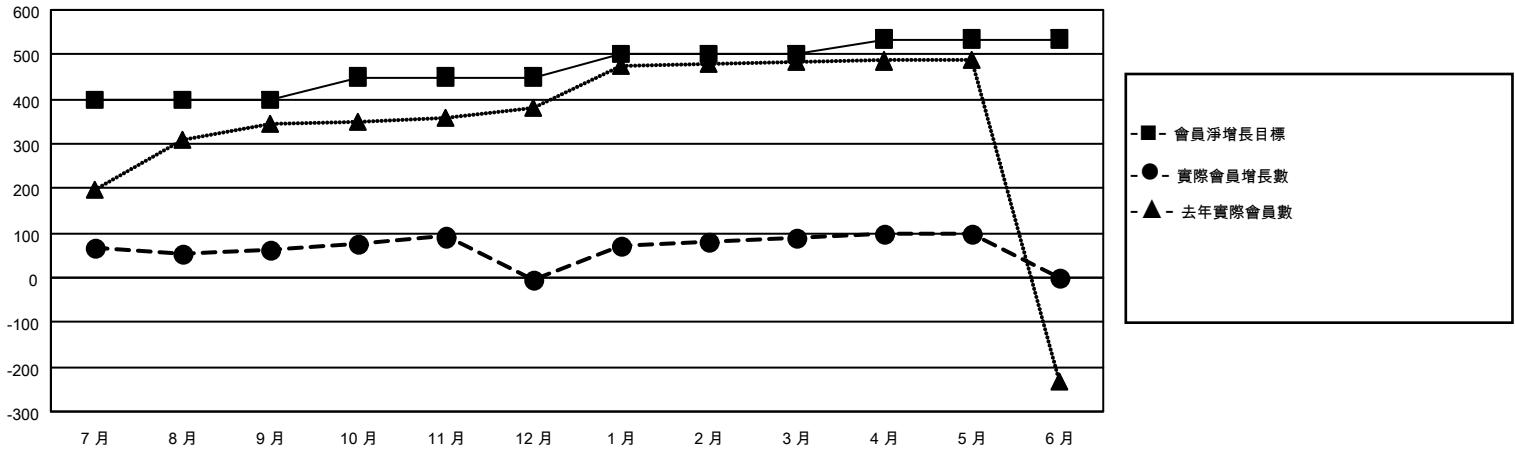

# MONTHLY MEMBERSHIP PROGRESS REPORT

地點 REP OF CHINA

District 300C1

Results as of: 5/31/2022

分會			
成果 2021-2022			
季	新分會目標	新會	會員流失的分會
7月/8月/9月	3	0	1
10月/11月/12月	1	0	0
1月/2月/3月	1	0	1
4月/5月/6月	1	0	0

位會員@每位須繳			
成果 2021-2022			
季	會員淨增長目標	實際會員增長數	實際退會會員 (包括轉會)
7月/8月/9月	400	154	58
10月/11月/12月	50	43	105
1月/2月/3月	50	107	5
4月/5月/6月	35	12	0

目標與實際新會累積

目標和實際會員累積

已取消的分會: 2  <b>放棄的會員</b> 過世 5 分會已取消 0 其他 163 <b>總計 168</b>	60 CLUBS OF 71 增添1位或以上的新會員  <a href="#">點擊這裡取得累計會員數據</a>	<b>性別分佈</b> 男 2,316 (63.66%) 女 1,322 (36.34%) NON BINARY 0 (0.00%) PREFER NOT TO ANSWER 0 (0.00%)  總計家庭單位會員數 1,689  支付減半會費的家庭會員 1,181
---	--	---