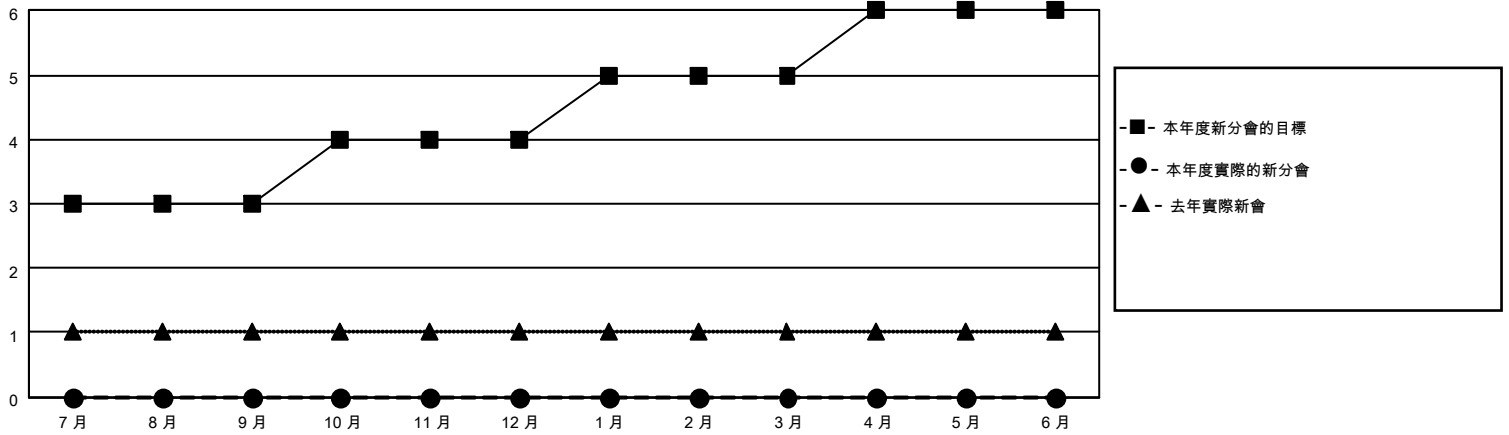

MONTHLY MEMBERSHIP PROGRESS REPORT

地點 REP OF CHINA

District 300C1

Results as of: 5/31/2022

分會			
成果 2021-2022			
季	新分會目標	新會	會員流失的分會
7月/8月/9月	3	0	1
10月/11月/12月	1	0	0
1月/2月/3月	1	0	1
4月/5月/6月	1	0	0

位會員@每位須繳			
成果 2021-2022			
季	會員淨增長目標	實際會員增長數	實際退會會員 (包括轉會)
7月/8月/9月	400	154	58
10月/11月/12月	50	43	105
1月/2月/3月	50	107	5
4月/5月/6月	35	12	0

目標與實際新會累積